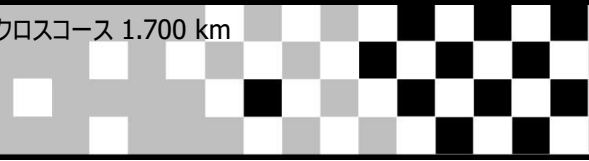

MFJ MOTOCROSS

KYUSHU MX SERIES

2026MFJ九州モトクロス選手権シリーズ第1戦 熊本大会

ナショナル

HSR九州モトクロスコース 1.700 km

NA_総合結果

Pos.	No.	クラス	PIC	名前	Team	Model	Total points	R1.	R2.
1	10	NA	1	川上 真花	YSP浜松BOSSRACING	YZ125	70	35	35
2	21	NA	2	目黒 結翔	サクライホンダ	CRF250R	58	32	26
3	92	NA	3	齋藤 朝陽		CRF250R	57	25	32
4	23	NA	4	川路 蒼馬	チームKWG	125SX	55	30	25
5	93	NA	5	松岡 希龍	ドラゴンチャンプルチャー	CRF250R	54	24	30
6	4	NA	6	甲木 忍	赤間ホンダ・リノビア・ナナホシ	CRF250R	54	26	28
7	94	NA	7	寺原 雅人	アリーレーシング	CRF250R	52	28	24
8	51	NA	8	柿田 幸大	チームHeyジョージ	CRF250R	46	23	23
9	64	NA	9	満木 琢磨	FUNトラクション	YZ250F	44	22	22
10	75	NA	10	山崎 陽太	YOUSHOOPちしきRTくまお	YZ250F	41	20	21
11	17	NA	11	脊戸 康太郎	★ MOTION RACING★	CRF250R	41	21	20
12	11	NA	12	黒田 貴広	かなよしマインド	CRF250R	38	19	19
13	126	NA	13	杉野 蒼悟	SP忠男広島RT	YZ125	36	18	18
14	58	NA	14	矢野 善政	マルサンレーシング	CRF250R	34	17	17