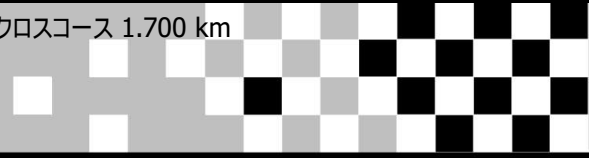

2026MFJ九州モトクロス選手権シリーズ第1戦 熊本大会

ジュニアクロス/レディース

HSR九州モトクロスコース 1.700 km

JX-LMX_総合結果

Pos.	No.	クラス	PIC	名前	Team	Model	Total points	R1.	R2.
JX									
1	38	JX	1	三輪 風太	★ MOTION RACING★	YZ85	70	35	35
2	11	JX	2	古田 建祐		YZ85LW	62	30	32
3	24	JX	3	安藤 龍太郎	SHUUSEI withTSK	YZ85LW	62	32	30
4	921	JX	4	馬場 凌太郎	TwisterClub	YZ85	52	24	28
5	16	JX	5	前原 歩叶	YSP浜松BABANASHOX	YZ85LW	52	28	24
6	15	JX	6	後當 優真	★ MOTION RACING★	YZ85	51	26	25
7	26	JX	7	渡辺 京介	これぞ～&治治屋+Moty's	YZ85	49	23	26
8	33	JX	8	野口 創司	★ MOTION RACING★	YZ85	48	25	23
9	400	JX	9	矢木 杏奈	Team Yamamoto	TC85	44	22	22
10	718	JX	10	園田 煌丈	T-factor	YZ85	41	21	20
11	51	JX	11	田崎 颯人	MARUSAN RACING	CRF150R2	38	17	21
12	18	JX	12	川路 颯葵	チームKWG	TC85	37	20	17
13	25	JX	13	赤嶺 蓮	モトフリークウイリー	KX85	37	18	19
14	55	JX	14	森川 凜音	SP忠男広島	YZ85	37	19	18
15	283	JX	15	萩野 雄雅	BLUCRUYsRacing	YZ85	32	16	16
LMX									
1	14	LMX	1	川上 真花	YSP浜松BOSSRACING	YZ85LW	70	35	35