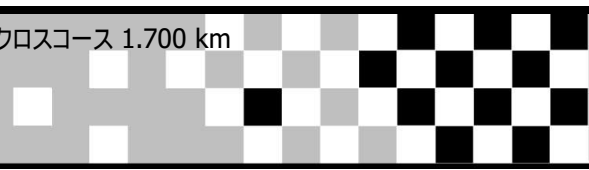

# 2024MFJ九州モトクロス選手権シリーズ第6戦 熊本大会

エンジョイクラス

HSR九州モトクロスコース 1.700 km

EJ\_総合結果

Pos.	No.	Class	PIC	Name	Team	Model	Total points	Heat1	Heat2
EJ-A									
1	44	EJ-A	1	菊川 直	TSK&トゥアレググローバル	CRF250R	50	25	25
2	289	EJ-A	2	熊谷 定行	Team YKG	RM-Z250	40	20	20
3	11	EJ-A	3	行武 達弥	B. O. S	YZ-250X	32	16	16
EJ-B									
1	33	EJ-B	1	石松 隼太	藤海産PJ・WFマルタニ	YZ85LW	50	25	25
2	39	EJ-B	2	和田 桜花	TSK&TG	KX85	40	20	20