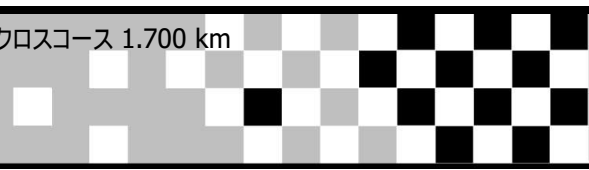

2024MFJ九州モトクロス選手権シリーズ第1戦熊本大会

チャイルドクロス

HSR九州モトクロスコース 1.700 km

CX_総合結果

Pos.	No.	クラス	PIC	名前	チーム名	車両	Total points	Heat1	Heat2
CX-A									
1	38	CX-A	1	松寄 稜介	Neo ザクスピード+槐	CRF50F	50	25	25
2	37	CX-A	2	和田 莞慈	TSK&トアレグキャピタル	DR-Z50	40	20	20
3	5	CX-A	3	谷口 充樹	MARUSAN RACING	CRF50F	32	16	16
4	11	CX-A	4	杉本 桜	グリーンシャドウ	DR-Z50	24	11	13
5	22	CX-A	5	平木 李奈		DR-Z50	13	13	0
CX-B									
1	35	CX-B	1	細野 楓		MC-E5	50	25	25
2	27	CX-B	2	小出 晴仁	331MX CLUB	SXE-5	40	20	20
3	69	CX-B	3	森山 響人		EE5	32	16	16