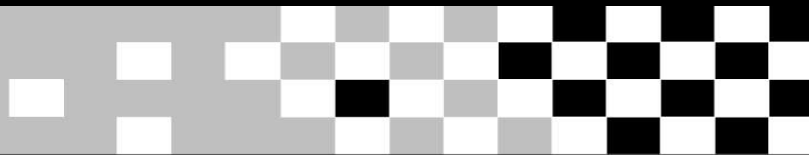

# RKカップ 2020九州アマチュアフェスティバル

周回数が多い順

ヒート 2 スーパーコース 1.400 km

OVER50クラス 2020/12/20 15:35

レース開始時間 15:55:19

Pos.	No.	クラス	PICT	名前	チーム名	車両	Laps	Total Time	差	BestLap	ポイント
1	22	OVER50	1	永利 靖 童	TCS motorsports	CRF250R	5	9:15.730		1:49.724	25
2	54	OVER50	2	古川 正 昭	グリーンシャドウ	KX450	5	9:18.320	2.590	1:51.054	22
3	36	OVER50	3	樋口 博 彦	TSKレーシング	CR125R	5	10:18.518	1:02.788	1:58.674	20
4	11	OVER50	4	神山 誠		CR250R	5	10:20.382	1:04.652	2:01.638	18
5	1	OVER50	5	峯崎 正 身	個人	CRF250X	5	10:21.717	1:05.987	2:01.874	16
6	32	OVER50	6	行武 達 弥	B.o.s	YZ250X	5	10:41.541	1:25.811	2:06.404	15
7	222	OVER50	7	木通 康 充		CRF150R	5	10:46.228	1:30.498	2:07.980	14