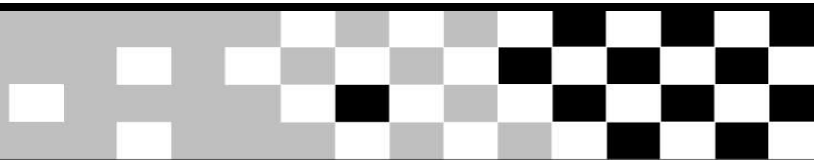

RKカップ 2020九州アマチュアフェスティバル

周回数が多い順

ヒート 1 スーパーコース 1.400 km

OVER50クラス 2020/12/20 12:05

レース開始時間 12:34:47

Pos.	No.	クラス	PIC 名前	チーム名	車両	Laps	Total Time	差	BestLap	ポイント
1	22	OVER50	1 永利 靖 童	TCS motorsports	CRF250R	5	9:09.576		1:48.631	25
2	54	OVER50	2 古川 正 昭	グリーン シャドウ	KX450	5	9:10.093	0.517	1:48.707	22
3	36	OVER50	3 樋口 博 彦	TSKレーシング	CR125R	5	10:13.072	1:03.496	1:54.520	20
4	1	OVER50	4 峯崎 正 身	個人	CRF250X	5	10:17.476	1:07.900	2:02.887	18
5	11	OVER50	5 神山 誠		CR250R	5	10:20.355	1:10.779	2:02.382	16
6	32	OVER50	6 行武 達 弥	B.o.s	YZ250X	5	10:53.082	1:43.506	2:07.834	15
7	222	OVER50	7 木通 康 充		CRF150R	5	11:00.804	1:51.228	2:07.545	14