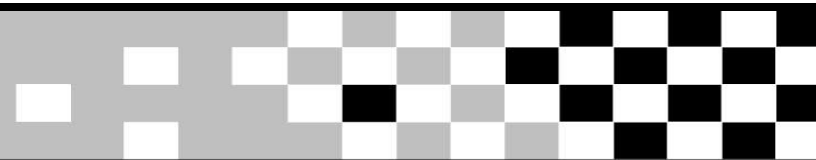

2020エンジョイエンデューロ R-1

周回数の多い順

2020エンジョイエンデューロR-1

チャンピオンコース+特設コース 2.400 km

3時間耐久

2020/02/02 12:00

レース 開始時間 11:59:33

Pos.	No.	クラス	PIC	名前	車両	第2ライダー	第2マシン	チーム名	Laps	Total Time	差	BestLap
エンジョイ												
1	14	エンジョイ	1	大寶 史郎	KX450F			takara VISION	42	3:01:06.019		3:23.268
2	10	エンジョイ	2	内村 幸也	250 EXC-F			小山田ワークス	40	3:02:40.769	2 Laps	3:37.214
3	93	エンジョイ	3	大迫 弘樹	KX250F			MOTO FREAKS	40	3:03:22.031	2 Laps	3:40.445
4	64	エンジョイ	4	岩永 秀樹	150XC-W			TEAM GAMADASU	38	3:03:10.609	4 Laps	3:52.277
5	3	エンジョイ	5	亀崎 健太	CRF250R	稲富 信忠	KX250F		38	3:04:20.585	4 Laps	3:47.288
6	333	エンジョイ	6	東 竜弥	CRF250R				38	3:05:28.398	4 Laps	3:36.872
7	1	エンジョイ	7	村上 哲也	YZ250F	下田 明	250SX		37	3:04:44.569	5 Laps	3:43.290
8	31	エンジョイ	8	小倉 友和	250 EXC			小山田ワークス	36	3:01:16.121	6 Laps	4:02.921
9	71	エンジョイ	9	中鶴 良	CRF250RX			KAZUMAレーシング	36	3:04:17.672	6 Laps	3:36.273
10	6	エンジョイ	10	黒田 秀樹	CRF250R				30	3:02:38.965	12 Laps	4:23.814
11	294	エンジョイ	11	小森 真介	FE250			TUTC九州支部	30	3:03:30.922	12 Laps	3:59.120
12	111	エンジョイ	12	貫 ますみ	CRF125F				30	3:05:19.308	12 Laps	4:36.650
13	77	エンジョイ	13	藤木 一真	CRF250X			nakatsuruガレージ	28	3:02:30.244	14 Laps	3:46.978

オープン												
1	2	オープン	1	富永 陽平	CRF250RX			24Service	53	3:01:04.787		3:12.634
2	9	オープン	2	黒田 賢一	CRF250RX			24Service	51	3:02:39.950	2 Laps	3:20.470
3	11	オープン	3	田中 浩二	YZ250FX	内村 智	RR300	MAX	50	3:01:57.194	3 Laps	3:26.277
4	7	オープン	4	三笠 俊介	350EXC-F	甲斐 貴久	150xcw	御所オートラント みかん山	50	3:02:10.776	3 Laps	3:27.178
5	4	オープン	5	中木原 純	TC85	川元 英二	85SX	24Service&みかん山	49	3:03:33.916	4 Laps	3:31.216
6	101	オープン	6	徳永 和成	CRM250			TEAM GAMADASU	47	3:04:45.800	6 Laps	3:45.657
7	17	オープン	7	金子 博	YZ 250X			スーパーオヤジ軍団	46	3:03:38.607	7 Laps	3:48.763
8	47	オープン	8	川上 文博	YZ125	林 宏昭	RM85	どろんこ村	43	3:02:16.653	10 Laps	3:45.817
9	88	オープン	9	樋口 浩二	KTM250SX-F				42	3:02:11.449	11 Laps	4:05.674

計測チーフ
ディレクター

Orbits