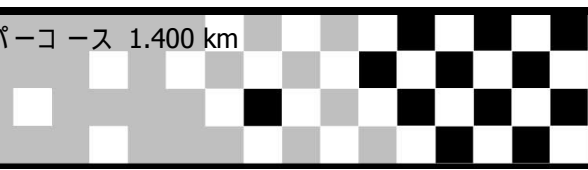

2019 RK CUP 九州アマチュアフェスティバル

総合結果

スーパーコース 1.400 km

ナショナルクラス

Pos.	No.	クラス	PIC	名前	チーム名	車両	R1.	R2.	Total points
1	92	NATIONAL	1	児玉 暁斗	MGS南久留米	YZ250F	25	25	50
2	28	NATIONAL	2	是澤 翔	MARUSAN RACING	CRF250R	22	22	44
3	70	NATIONAL	3	那須 愛斗	★MOTION RACING★	RMZ250	18	20	38
4	711	NATIONAL	4	溝口 寿希也	T-factor	CRF250R	20	16	36
5	1	NATIONAL	5	川原 善幸	★MOTION RACING★	YZ250F	15	18	33
6	95	NATIONAL	6	中倉 総介	T-factor	CRF250R	16	14	30
7	12	NATIONAL	7	川原 直幸	★MOTION RACING★	YZ250F	13	15	28
8	79	NATIONAL	8	平田 蒼空	カワサキプラザ 那覇	KX250	14	13	27
9	40	NATIONAL	9	河野 勝摩	TSKレーシング	CRF250R	12	12	24
10	71	NATIONAL	10	上田 恵司		YZ250F	10	11	21
11	91	NATIONAL	11	谷 翼		CRF250R	9	9	18
12	199	NATIONAL	12	佐野 新世	チームトリプルコーション!!!	FC250	7	10	17
13	39	NATIONAL	13	菊川 竜哉		CRF250R	11	3	14
14	314	NATIONAL	14	平井 幸修	ケイリョウレーシング	CRF250R	5	8	13
15	10	NATIONAL	15	馬場 大知	バナナパワーレーシング	KX250F	4	7	11
16	514	NATIONAL	16	田尻 一光		YZ250F	8	1	9
17	143	NATIONAL	17	平田 さやか	Motoshop FUJIKI	YZ125X	1	6	7
18	96	NATIONAL	18	樋渡 岳		CRF250R	2	4	6
19	333	NATIONAL	19	東 竜弥		CRF250R	6	0	6
20	310	NATIONAL	20	佐藤 則幸		CRF250R	0	5	5
21	441	NATIONAL	21	伊藤 善彦		CRF250R	3	0	3
22	49	NATIONAL	22	豊永達也	スーパースポーツヨナガ	RM-Z250F	0	2	2